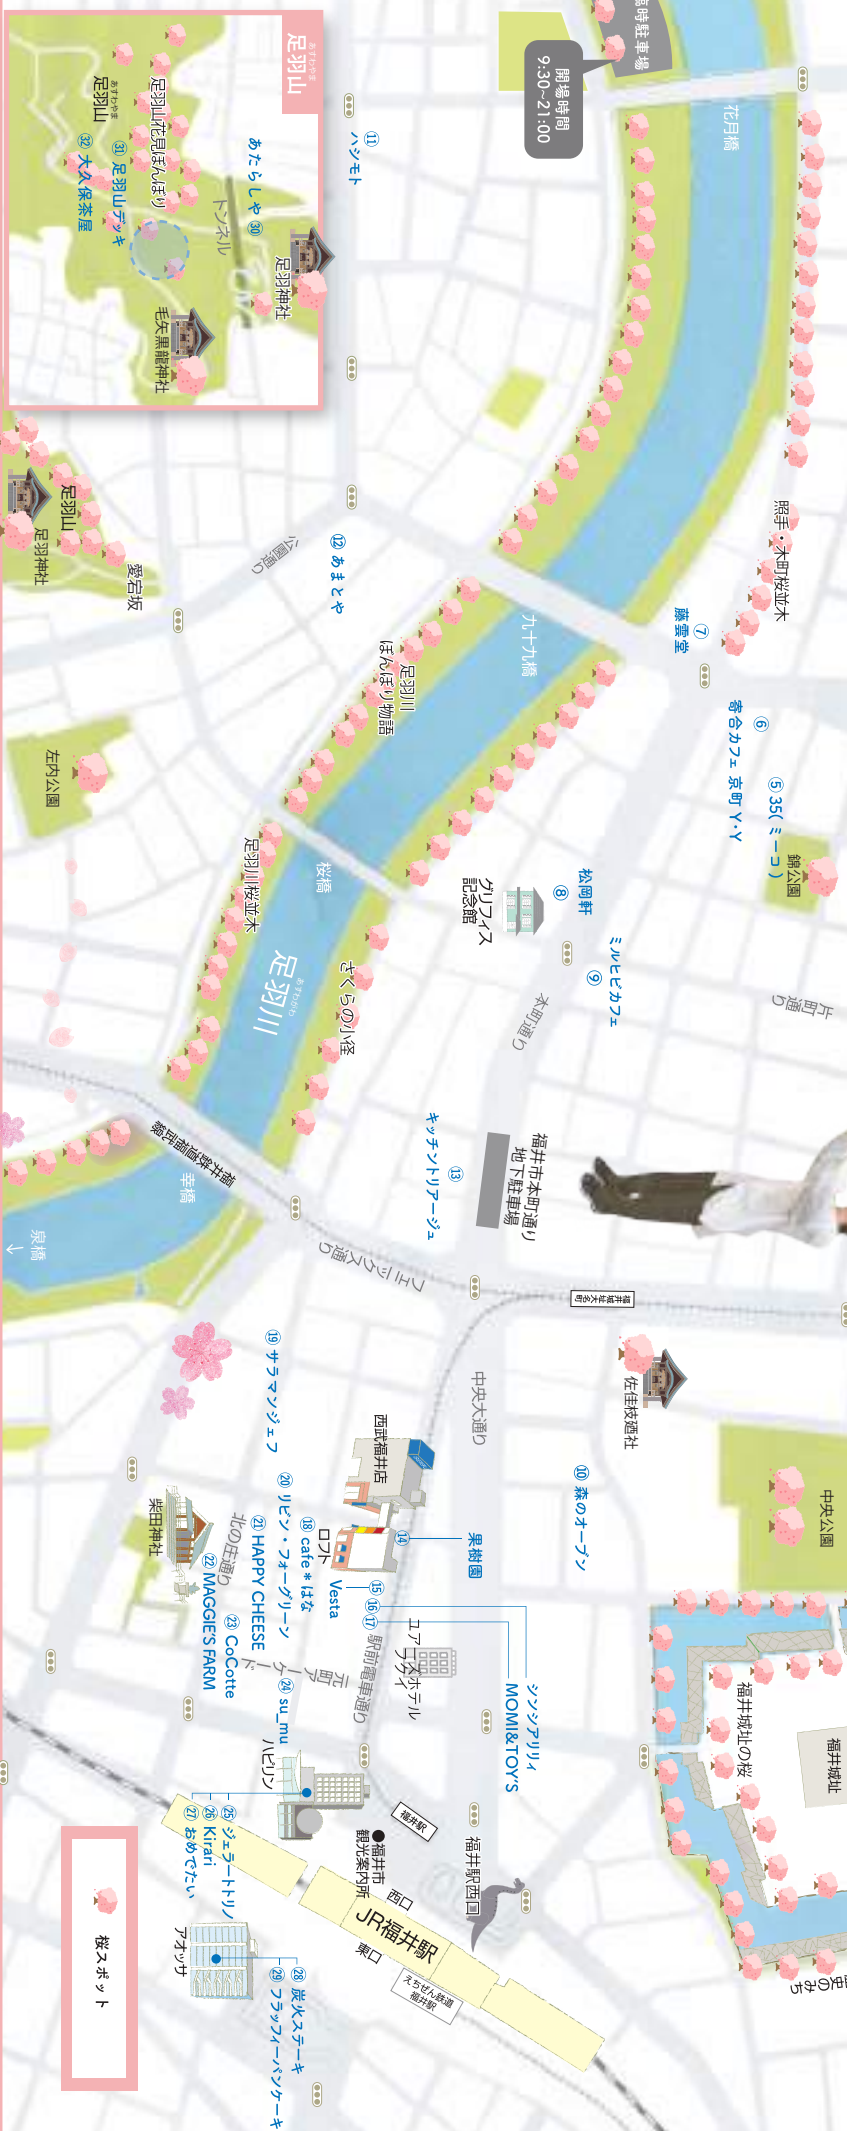

Instagram に「#ふくい桜 Sweets」もしくは「#ふくい桜 Lunch」

のハッシュタグをつけて投稿してください。

4月末までの投稿の中から抽選で20名様に、ご希望の掲載店で使える2000円分の商品券をプレゼント!当選者様にはDMで連絡いたします。

コラボ企画 「学生まちづくり班」

エモサー

「エモサー」とは?

若者を中心に広まっている「エモい」という言葉(心を揺り動かされる程素晴らしい意)を題材に、Instagramで福井駅周辺の魅力を発信していきます。本誌では、各店舗でエモサーが運営するInstagramの投稿にて、若者の感性でより詳しく紹介していきます。

松本通り

福井の春を
探しに行こう!

さくらロードでふくいの桜を満喫しよう!

おひさまぽかぽか、春の日に、
さくらを見つけたにお出かけしませんか?
福井のまちなかには、美味しいさくらがいろいろ!

臨時駐車場
9:30~21:00

足羽山

桜スポット

ホメられ幹事さんになろう