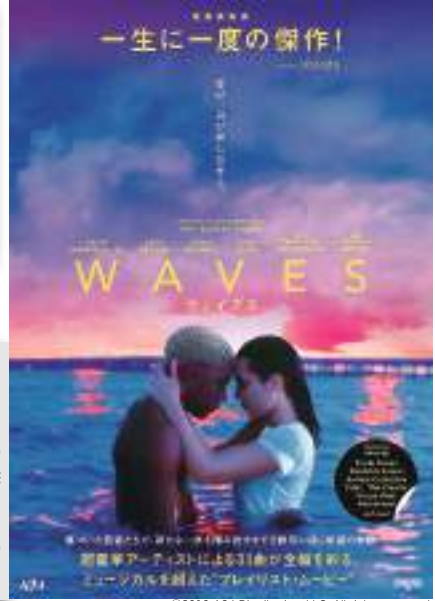

監督=瀬々敬久 原案=平野隆
出演=菅田将暉、小松菜奈、山本美月、高杉真由 他

菅田将暉×小松菜奈がW主演、そして榮倉奈々、斎藤工他豪華競泳陣集結し、中島みゆきの名曲「糸」を映画化！人は奇跡のような確率で誰かとめぐり逢っている— これは、平成元年に生を受けた2人の男女が出逢いと別れを繰り返し、平成の終わりに再び出逢うまでの18年間の軌跡を描いた、壮大な愛の物語。

監督・脚本=トレイ・エドワード・シュルツ
出演=ケルビン・ハリソン・Jr.、ルーカス・ヘッジズ 他

世界中の映画ファンが注目する新進気鋭のスタジオA24が放つ最新作！傷ついた若者たちが、新たな一歩を踏み出すまでを鮮烈に描く希望の物語。全編に流れる全ての曲が、感情に寄り添い、歌詞が心の声を伝える。躍動するサウンド、カラー、ストーリー、映画の無限の可能性を感じさせる135分。息もできないほどの感傷と明日への希望が、波のようにあなたを包みこむ—

4月10日 公開

県下单独