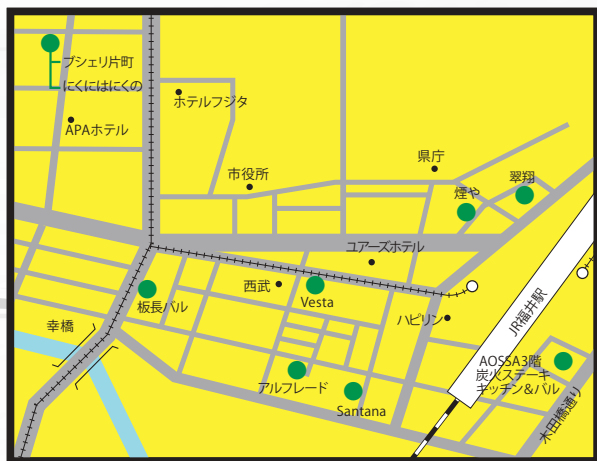

ホメられ幹事さんになろう

EKIMAE

歡送迎会

WELCOME & FAREWELL PARTY

ホメられ幹事さんの

幹事マニュアル

1. 開催日を決める
2. お店を選ぶ
3. 参加者へ連絡

日時が合わない方がいる場合は、「参加可能な方が一番多い日に決定致しました。ご希望に沿えなかった皆様、申し訳ございません。」と一言書き加えると印象UP☆

案内メールの例文
日時、場所、会費（目安でも可）と集金方法、申込み締切日、キャンセル規定（例：前日昼以降のキャンセルは全額負担など）は必須！

1. 当日の進行を考える
2. 会費の集金とおつりの準備

乾杯・中締め挨拶は誰にお願いする？
ゲームや余興はやる？
挨拶をお願いする方には事前に伝えておく親切☆

会費は会社で事前に、または当日忘年会がスタートする前に集めると安心！