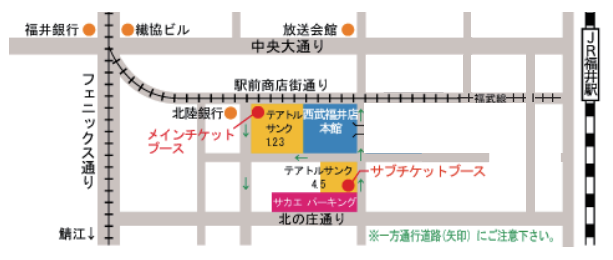

監督=橋本一
出演=柳楽優弥、田中泯、阿部寛、永山瑛太 他
九十年の生涯で描いた作品三万点以上。画狂人生の挫折と栄光。孤高の絵師「葛飾北斎」の生き様が、170年の時を経て、今初めて描かれる。幼き日から90歳で命燃え尽きるまで、絵を描き続けた彼を突き動かしたものは? 描き続けた人生の先に、北斎が見つけた本当に大切なものは...? 貧乏絵師が「北斎」として江戸を席卷し、「画狂人生」をまい進する姿を、柳楽優弥(北斎の青年期)、田中泯(老年期)の二人が演じる伝記ドラマ。歴史的資料を徹底的に調べ、残された事実をつなぎあわせて生まれたオリジナル・ストーリー。今まではほとんど語られることのなかった青年時代の北斎をも描かれている。

5月28日 金 公開 県下単独

絵で世界は変わるのか?
北斎

5.28fri

©2020 HOKUSAI MOVIE

■ 新型コロナウイルス拡大防止のため 次の項目へのご協力をお願い申し上げます。「ご利用時は必ずマスクを着用してください」「体調不良時はご利用をお控えください」「チケット窓口・売店ご利用時など、他のお客様との間隔を1~2m程度開けてください」

- ◎ 一般 ¥1,800
- ◎ 小学生~高校生 ¥1,000
- ◎ 障がい者割引 ¥1,000
- ◎ 大学生 ¥1,400
- ◎ 幼児(3才以上) ¥900
- ◎ シニア(60歳以上) ¥1,200

・メンバーズカード 一般:300円引
(入会・年会費無料/ポイント・割引あり) 大学生:100円引
※割引制度の重複利用はできません。各サービス共特別興行の場合は除外させていただきます。

1. 3D作品は各料金に300円プラスとなります。◎REAL-D方式3Dメガネ代100円(ご持参不要)
2. ◎ ファーストデー (毎月1日) ¥1,200
   - ◎ サンデー (毎月5日) ¥1,200
   - ◎ メンズデー 毎週月曜/男性 ¥1,200
   - ◎ レディースデー 毎週火曜/女性 ¥1,200
   - ◎ メンバーズデー 毎週金曜日 ¥1,300 (メンバーズカードをご提示の方)
   - ◎ レイトショー (20:00以降) ¥1,300
   - ◎ いずれかが50歳以上の夫婦ペア ¥2,400 (年齢は要証明)

■ 駐車料金サービス (サービスデーも3時間無料券が使用可能です。)
サカエパーキングご利用の場合、**駐車料金が3時間無料**
(駐車券をお持ちください。)
西武福井店、その他商店街の駐車サービスと併用できます。
(例) 西武福井店 + テアトルサンク = 計5時間無料
2時間無料 3時間無料 (サカエパーキングご利用時)
【一部ご招待券、試写会は駐車サービス対象外です。】