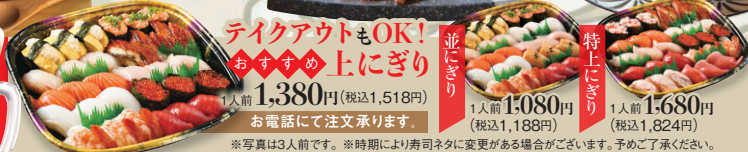

※写真は3人前です。※時期により寿司ネタに変更がある場合がございます。予めご了承ください。

極み寿司
各777円
(税込866円)

各1日、10食限定!

イクラと炙りユッケのミルフィーユ