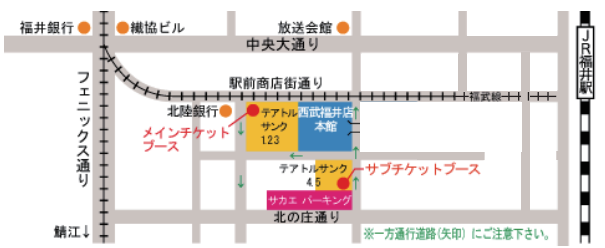

3月18日 金 公開【吹替版】

夢よ、どこまでも響け。

映画館で極上のライブ体験、**いよいよ開幕!!**

©2021 Universal Studios. All Rights Reserved.

■ 新型コロナウイルス拡大防止のため 次の項目へのご協力をお願い申し上げます。「ご利用時は必ずマスクを着用してください」「体調不良時はご利用をお控えください」「チケット窓口・売店ご利用時など、他のお客様との間隔を1~2m程度開けてください」

- 一般 ¥1,800
- 小学生~高校生 ¥1,000
- 障がい者割引 ¥1,000
- 大学生 ¥1,400
- 幼児(3才以上) ¥900
- シニア(60歳以上) ¥1,200

・メンバーズカード 一般:300円引
(入金・年会費無料/ポイント・割引あり) 大学生:100円引
※割引制度の重複利用はできません。各サービス共特別興行の場合は除外させていただきます。

1. 3D作品は各料金に300円プラスとなります。◎REAL-D方式3Dメガネ代100円(ご持参不要)
2. ◎ ファーストデー (毎月1日) ¥1,200
   - ◎ サンクデー (毎月5日) ¥1,200
   - ◎ メンズデー 毎週月曜/男性 ¥1,200
   - ◎ レディースデー 毎週火曜/女性 ¥1,200
   - ◎ メンバーズデー 毎週金曜日 ¥1,300 (メンバーズカードをご提示の方)
   - ◎ レイトショー (20:00以降) ¥1,300
   - ◎ いずれかが50歳以上のご夫婦 ¥2,400 (年齢は要証明)

■ 駐車料金サービス (サービスデーも3時間無料券が使用可能です。)
サカエパーキングご利用の場合、**駐車料金が3時間無料**
(駐車券をお持ちください。)

西武福井店、その他商店街の駐車サービスと併用できます。
(例) 西武福井店 + テアトルサンク = 計5時間無料
2時間無料 3時間無料 (サカエパーキングご利用時)
【一部ご招待券、試写会は駐車サービス対象外です。】