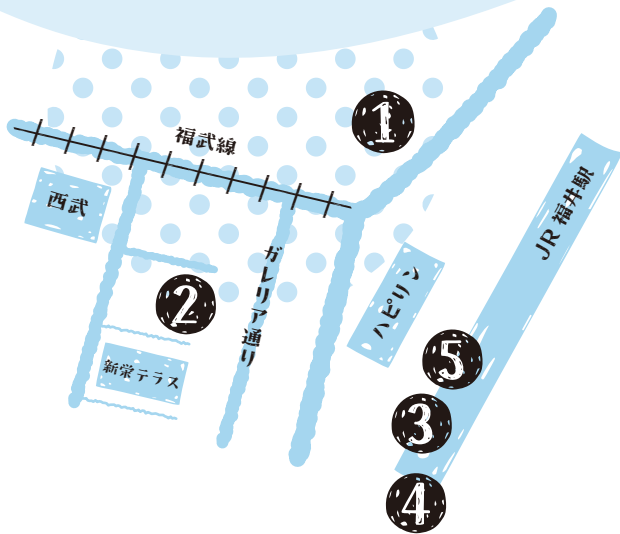

HIRUNOMI

ひとりでも、みんなでも。

昼呑み!

福井駅前の昼呑み OK な店舗を大特集しました。

気軽にふらっと♪

①五目亭

居酒屋だと1人で入りにくいですが、五目亭はらーめん居酒屋なので1人でも入りやすい! おすすめは2,500円コース。お料理7品に飲み放題付(60分)でお1人様から利用できます。

時 11:00~22:00(Lo21:30)

☎ 0776-50-7125

予 (らーめんのみ) ¥700~
(お酒あり) ¥1,500~

所 福井市中央1丁目3-3

休 無休