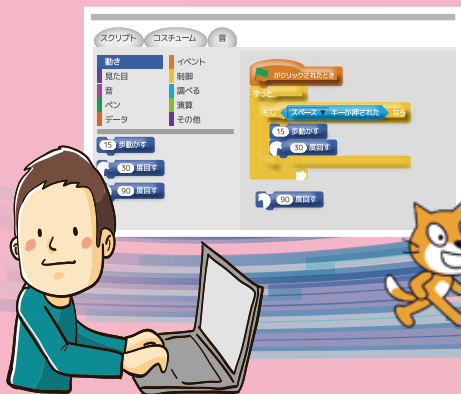

# 夏のプログラミング特別講座 2022 Scratch&ロボットプログラミング

対象：小学3年生以上  
 期間：2022年7月～9月  
 回数：6回/時間 日程：自由予約  
 金額：12,000円(税込)  
 内容：・日本語プログラミング言語『Scratch』  
 ・ロボット組立、動かすプログラミング

2020年にプログラミング教育が義務化されました。しかし、使う教材や使用するプログラミング言語は教育機関(塾なども含め)により様々です。頭をやわらかくし、未来に生き抜くチカラを身につけるプログラミングを、パソコン教室せんなりでは、手軽に体験のできる当講座を開催することにしました。これを機にプログラミングの意義、楽しさを学びませんか