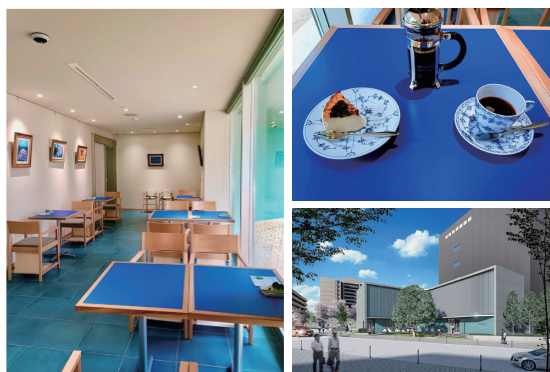

NEW SPOT

いちおしのバスクチーズケーキ!!
フレッシュなアイスコーヒー、
香り豊かなリンデンフラワーティと
ご一緒にどうぞ召し上がれ。

3.23
OPEN

Cafe リンデン

福井県福井市大手 2-8-8 越前ふくい美術館内 ☎0776-21-7355
営業10:00~19:00(18:30L.O.) 休 月曜日

4月から新メンバー! SEARCH編集部

ディレクター

新しくなった福井駅前の面白い!楽しい!をお届けできるように頑張っていきます。お酒が大好きなので、駅前の居酒屋特集をするのが夢です♡(笑)

編集・営業

一般社団法人福井県まちづくりセンターの出口です。新幹線も開通し、活気付いてきた福井の魅力をもっと伝えていきます!

デザイナー

子供の頃からの憧れでもあり通っていた駅前、そのワクワクの気持ちを忘れず、魅力を伝えられる様ががんばります!